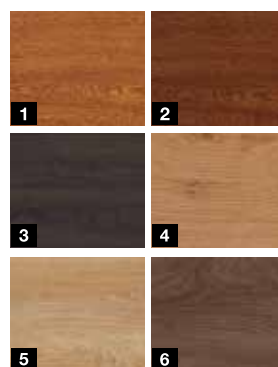

Dopłata

Okleiny promocyjne***

1. 1 Decograin Golden Oak
2. 2 Decograin Dark Oak
3. 3 Decograin Night Oak
4. 4 Decograin Winchester Oak
5. 5 Decograin Malt Oak ¹⁾
6. 6 Decograin Toffee Oak ¹⁾

¹⁾ Tylko do drzwi z ościeżnicą A4, maks. do szerokości RAM 1180 mm

Na życzenie promocyjne **drzwi zewnętrzne Thermo65** oferujemy za taką samą dopłatą również w kolorach Hörmann Matt deluxe zbliżonych do kolorów w bramach RenoMatic (patrz strona 3).

696 zł*

cena bez VAT
856 zł (z 23% VAT)
752 zł (z 8% VAT)

Dopłata

Wyposażenie przeciwwłamaniowe w klasie RC2

194 zł*

cena bez VAT
239 zł (z 23% VAT)
210 zł (z 8% VAT)