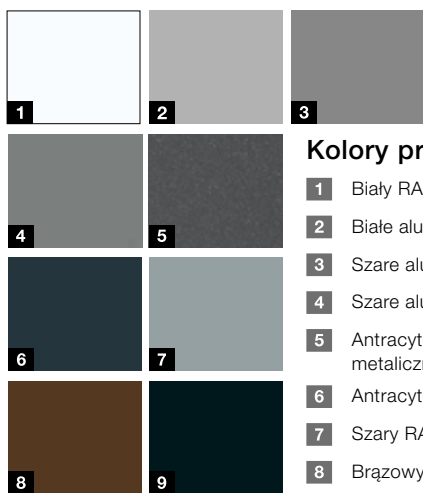

Kolory promocyjne***

- 1 Biały RAL 9016
- 2 Białe aluminium RAL 9006
- 3 Szare aluminium RAL 9007
- 4 Szare aluminium CH 907
- 5 Antracytowy z efektem metalicznym CH 703
- 6 Antracytowy RAL 7016
- 7 Szary RAL 7040
- 8 Brązowy RAL 8028
- 9 Czarny RAL 9005

Wzór 700S

Wzór 710B

Wzór 730B

Wzór 650 ¹⁾

¹⁾ Wzór 650 jest niedostępny w okleinach drewnopodobnych Decograin

Kolory promocyjne***

- 1 Biały RAL 9016
- 2 Białe aluminium RAL 9006
- 3 Szare aluminium RAL 9007
- 4 Szare aluminium CH 907
- 5 Antracytowy z efektem metalicznym CH 703
- 6 Antracytowy RAL 7016
- 7 Szary RAL 7040
- 8 Brązowy RAL 8028
- 9 Czarny RAL 9005