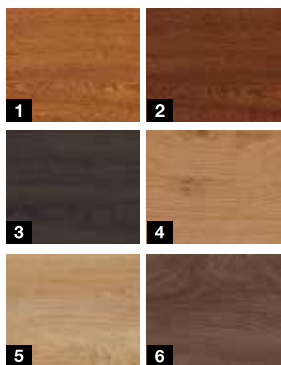

Dopłata

Okleiny promocyjne***

1. 1 Decograin Golden Oak
2. 2 Decograin Dark Oak
3. 3 Decograin Night Oak
4. 4 Decograin Winchester Oak
5. 5 Decograin Malt Oak ¹⁾
6. 6 Decograin Toffee Oak ¹⁾

¹⁾ Tylko do drzwi z ościeżnicą A4, maks. do szerokości RAM 1180 mm

Na życzenie promocyjne **drzwi zewnętrzne Thermo65** oferujemy za taką samą dopłatą również w kolorach Hörmann Matt deluxe zbliżonych do kolorów w bramach RenoMatic (patrz strona 3).

696 zł*

cena bez VAT
856 zł (z 23% VAT)
752 zł (z 8% VAT)