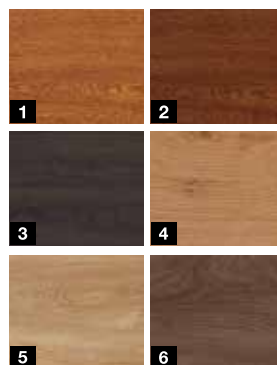

Dopłata

Okleiny promocyjne***

1. 1 Decograin Golden Oak
2. 2 Decograin Dark Oak
3. 3 Decograin Night Oak
4. 4 Decograin Winchester Oak
5. 5 Decograin Malt Oak ¹⁾
6. 6 Decograin Toffee Oak ¹⁾

¹⁾ Tylko do drzwi z ościeżnicą A4, maks. do szerokości RAM 1180 mm

Na życzenie promocyjne drzwi zewnętrzne Thermo65 oferujemy za taką samą dopłatą również w kolorach Hörmann Matt deluxe zbliżonych do kolorów w bramach RenoMatic (patrz strona 3).

696 zł*

cena bez VAT
856 zł (z 23% VAT)
752 zł (z 8% VAT)

Dopłata

Wyposażenie przeciwwłamaniowe w klasie RC2

- Do drzwi bez przeszkleń

99 zł*

cena bez VAT
122 zł (z 23% VAT)
107 zł (z 8% VAT)

Dopłata

Pakiet black.edition

- Uchwyt zewnętrzny HB 38-2 lub uchwyty HB 738 i HB 739 do wybranych wzorów drzwi, zewnętrzna rozeta, wkładka patentowa oraz klamka wewnętrzna w kolorze czarnym 9005.
- Nowoczesny wygląd drzwi od zewnątrz.

311 zł*

cena bez VAT
383 zł (z 23% VAT)
336 zł (z 8% VAT)

Uchwyt HB 738 i HB 739

- Tylko do wzorów 010, 515, 615
- Wysokość uchwytów 1703 mm
- Uchwyt ze stali nierdzewnej lub w kolorze czarnym RAL 9005 ¹⁾

¹⁾ Uchwyt HB 739 w kolorze czarnym w sprzedaży od sierpnia