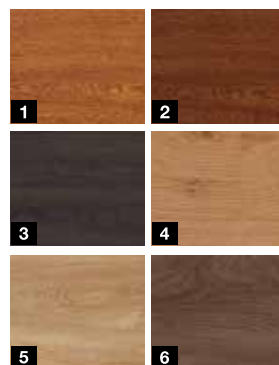

Dopłata

Okleiny promocyjne***

1. 1 Decograin Golden Oak
2. 2 Decograin Dark Oak
3. 3 Decograin Night Oak
4. 4 Decograin Winchester Oak
5. 5 Decograin Malt Oak¹⁾
6. 6 Decograin Toffee Oak¹⁾

¹⁾ Tylko do drzwi z ościeżnicą A4, maks. do szerokości RAM 1180 mm

Na życzenie promocyjne **drzwi zewnętrzne Thermo65** oferujemy za taką samą dopłatą również w kolorach Hörmann Matt deluxe zbliżonych do kolorów w bramach RenoMatic (patrz strona 3).

Dopłata

Wyposażenie
przeciw włamaniowe
w klasie RC2

194 zł*

cena bez VAT
239 zł (z 23% VAT)
210 zł (z 8% VAT)

696 zł*

cena bez VAT
856 zł (z 23% VAT)
752 zł (z 8% VAT)